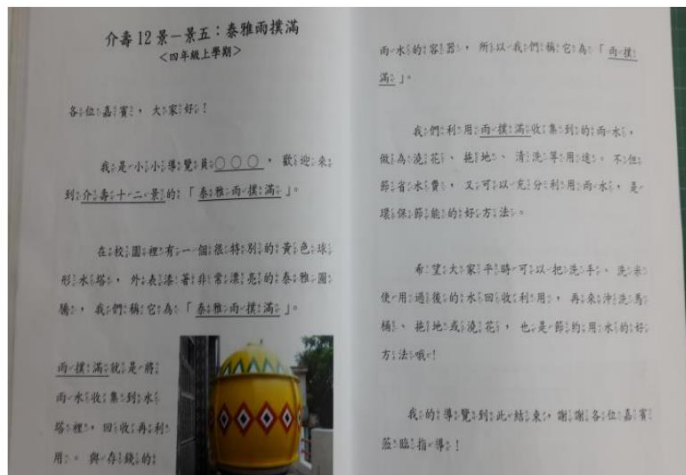

<活動主題>課程教學納入校園場域營造

<活動相片>

設置校園植物解說牌，讓學生能更認識

校園植物

老師帶領學生一同美化校園

校園內栽種各式花草

校園環境設施融入校內導覽課程